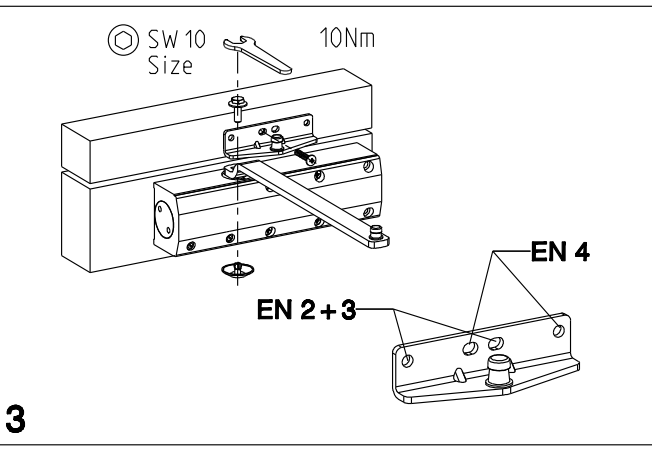

Description  
**OTS 210 Normalmontage, Bandseite DIN links K-15710/K-15710-01**  
**OTS 210 standard mounting hinge side, DIN left K-15710/K-15710-01**

<b>GU</b>	Release No. --	Level	Released		Scale %	Modification 7	Size 4
	Mod. No. G32381	Ver.	--	Wi			
	Replacement for M-00113	Draft	12.07.2016	Ur	Drawing No. <b>0-45361-PU-0-0</b>	Sheet 1/4	

EN
ES
FR
--
--

Description

OTS 210 Normalmontage, Bandseite DIN rechts K-15710/K-15710-01

OTS 210 standard mounting hinge side, DIN right K-15710/K-15710-01

Montageanleitung  
assembly instructions  
V4

Release No.  
--  
Mod. No.  
G32381

Level	Released	
Ver.	--	W i
Draft	12.07.2016	Ur

Scale  
%

Modification  
7  
Drawing No.

Size  
4  
Sheet  
2/4

Replacement for M-00113

**0-45361-PU-0-0**

EN
ES
FR
--
--

Description  
**OTS 210 Kopfmontage, Bandgegenseite DIN links K-15710/K-15710-01**