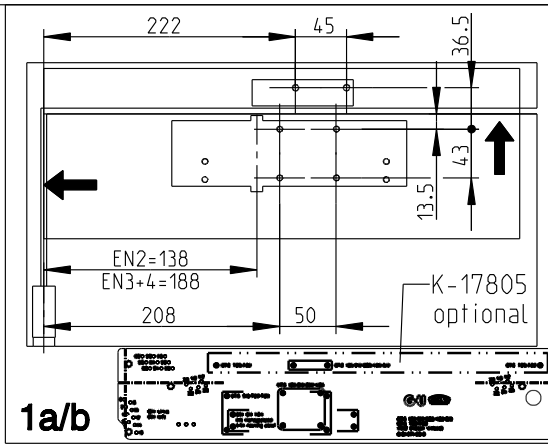

Leistungserklärungen finden Sie auf der GU-Homepage  
[www.g-u.com/de/service/bauproduktverordnung.html](http://www.g-u.com/de/service/bauproduktverordnung.html).  
 Die Produktinformation Türschließer OTS/UTS/VTS (Art.-Nr. 0-46884-PO-0-0)  
 finden Sie auf der GU-Homepage [www.g-u.com/de/service/downloads.html](http://www.g-u.com/de/service/downloads.html).  
 Proprietary rights apply in accordance with ISO 16016.

Description  
**OTS 210 Normalmontage, Bandseite DIN links K-15710/K-15710-01**  
**OTS 210 standard mounting hinge side, DIN left K-15710/K-15710-01**

<b>GU</b>	Release No. --	Level	Released		Scale %	Modification 7	Size 4
	Mod. No. G32381	Ver.	--	Wi			
	Replacement for M-00113	Draft	12.07.2016	Ur	Drawing No. <b>0-45361-PU-0-0</b>	Sheet 1/4	

EN
ES
FR
--
--

Description

OTS 210 Normalmontage, Bandseite DIN rechts K-15710/K-15710-01

OTS 210 standard mounting hinge side, DIN right K-15710/K-15710-01

Montageanleitung  
assembly instructions  
V4

Release No.  
--  
Mod. No.  
G32381

Level	Released	
Ver.	--	W i
Draft	12.07.2016	Ur

Scale  
%

Modification  
7  
Drawing No.

Size  
4  
Sheet  
2/4

Replacement for M-00113

**0-45361-PU-0-0**

EN
ES
FR
--
--

Description  
**OTS 210 Kopfmontage, Bandgegenseite DIN links K-15710/K-15710-01**