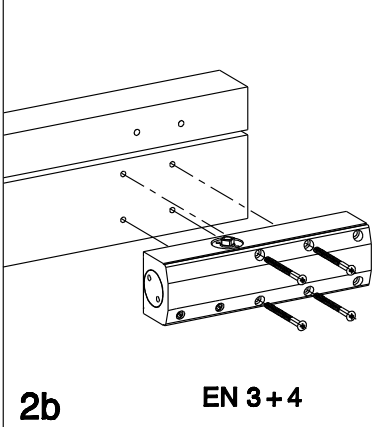

Description  
**OTS 210 Normalmontage, Bandseite DIN links K-15710/K-15710-01**  
**OTS 210 standard mounting hinge side, DIN left K-15710/K-15710-01**

<b>GU</b>	Release No. --	Level	Released		Scale %	Modification 7	Size 4
	Mod. No. G32381	Ver.	--	Wi			
	Replacement for M-00113	Draft	12.07.2016	Ur	Drawing No. <b>0-45361-PU-0-0</b>	Sheet 1/4	

EN
ES
FR
--
--

Description

OTS 210 Normalmontage, Bandseite DIN rechts K-15710/K-15710-01

OTS 210 standard mounting hinge side, DIN right K-15710/K-15710-01

Montageanleitung  
assembly instructions  
V4

Release No.  
--  
Mod. No.  
G32381