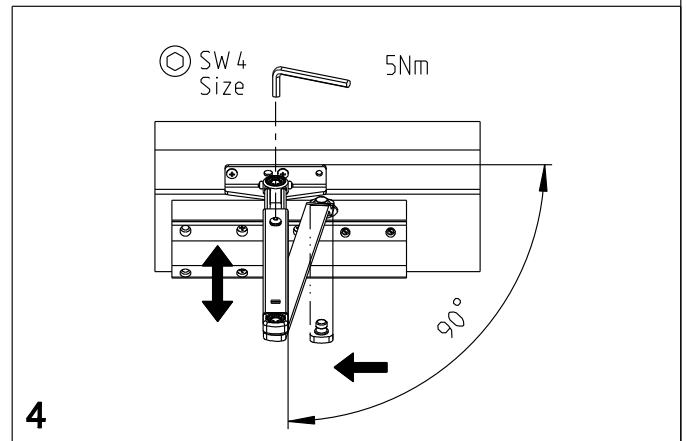

Description  
**OTS 210 Normalmontage, Bandseite DIN links K-15710/K-15710-01**  
**OTS 210 standard mounting hinge side, DIN left K-15710/K-15710-01**

<b>GU</b>	Release No. --	Level	Released		Scale %	Modification 7	Size 4
	Mod. No. G32381	Ver.	--	Wi			
	Replacement for M-00113	Draft	12.07.2016	Ur	Drawing No. <b>0-45361-PU-0-0</b>	Sheet 1/4	

EN
ES
FR
--
--

Description

OTS 210 Normalmontage, Bandseite DIN rechts K-15710/K-15710-01

OTS 210 standard mounting hinge side, DIN right K-15710/K-15710-01

Montageanleitung  
assembly instructions  
V4

Release No.  
--  
Mod. No.  
G32381

Level	Released	
Ver.	--	W i
Draft	12.07.2016	Ur

Scale  
%

Modification  
7  
Drawing No.

Size  
4  
Sheet  
2/4

Replacement for M-00113

**0-45361-PU-0-0**

EN
ES
FR
--
--

Description  
**OTS 210 Kopfmontage, Bandgegenseite DIN links K-15710/K-15710-01**