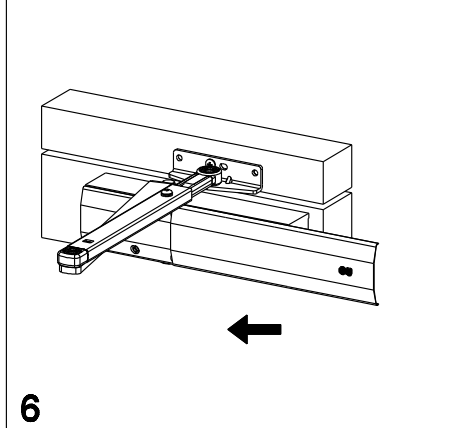

Description  
**OTS 210 Normalmontage, Bandseite DIN links K-15710/K-15710-01**  
**OTS 210 standard mounting hinge side, DIN left K-15710/K-15710-01**

<b>GU</b>	Release No. --	Level	Released		Scale %	Modification 7	Size 4
	Mod. No. G32381	Ver.	--	Wi			
	Replacement for M-00113	Draft	12.07.2016	Ur	Drawing No. <b>0-45361-PU-0-0</b>	Sheet 1/4	

EN
ES
FR
--
--

Description

OTS 210 Normalmontage, Bandseite DIN rechts K-15710/K-15710-01

OTS 210 standard mounting hinge side, DIN right K-15710/K-15710-01

Montageanleitung  
assembly instructions  
V4

Release No.  
--  
Mod. No.  
G32381

Level	Released	
Ver.	--	W i
Draft	12.07.2016	Ur

Scale  
%

Modification  
7  
Drawing No.

Size  
4  
Sheet  
2/4

Replacement for M-00113

**0-45361-PU-0-0**

EN
ES
FR
--
--

Description  
**OTS 210 Kopfmontage, Bandgegenseite DIN links K-15710/K-15710-01**