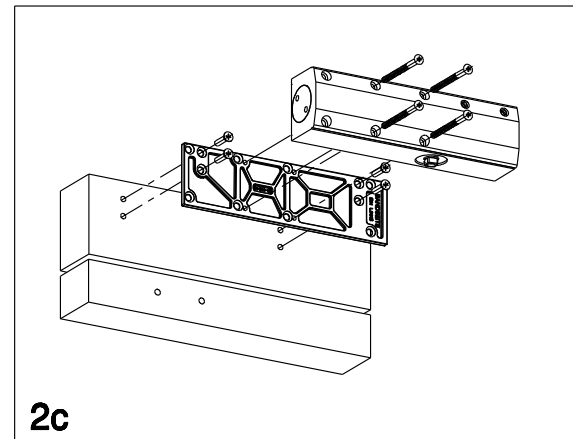

Level	Released	
Ver.	--	W i
Draft	12.07.2016	Ur

Scale  
%

Modification  
7  
Drawing No.

Size  
4  
Sheet  
2/4

Replacement for M-00113

**0-45361-PU-0-0**

EN
ES
FR
--
--

Description  
**OTS 210 Kopfmontage, Bandgegenseite DIN links K-15710/K-15710-01**