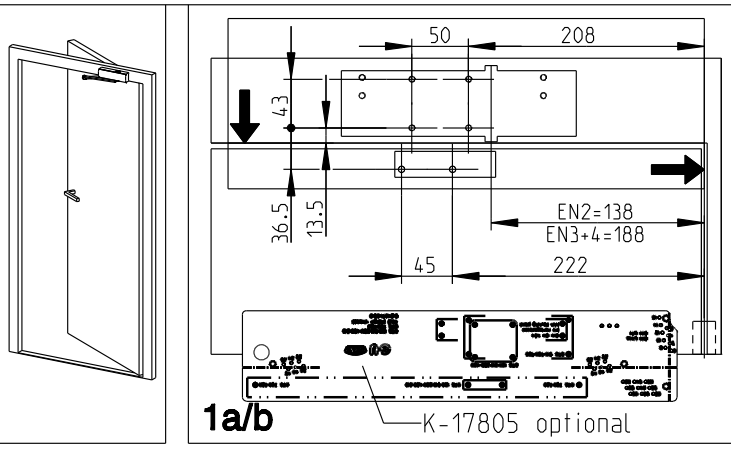

EN
ES
FR
--
--

Description

OTS 210 Normalmontage, Bandseite DIN rechts K-15710/K-15710-01

OTS 210 standard mounting hinge side, DIN right K-15710/K-15710-01

Montageanleitung  
assembly instructions  
V4

Release No.  
--  
Mod. No.  
G32381

Level	Released	
Ver.	--	W i
Draft	12.07.2016	Ur

Scale  
%

Modification  
7  
Drawing No.

Size  
4  
Sheet  
2/4

Replacement for M-00113

**0-45361-PU-0-0**

EN
ES
FR
--
--

Description  
**OTS 210 Kopfmontage, Bandgegenseite DIN links K-15710/K-15710-01**