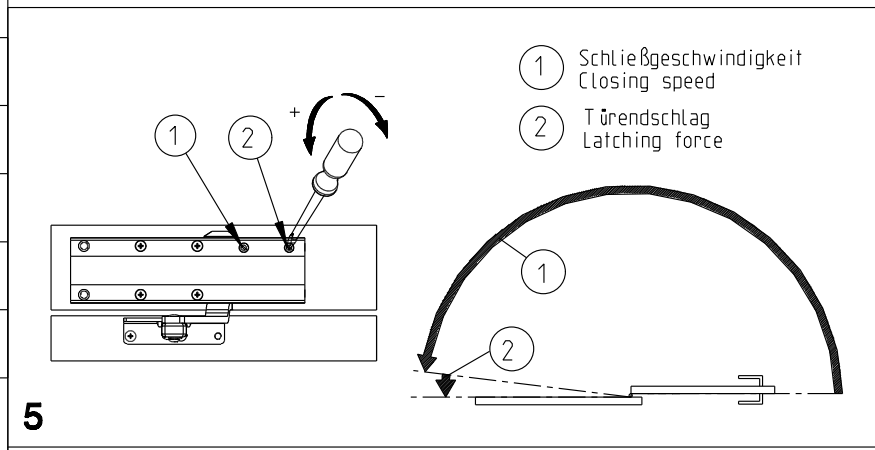

Level	Released	
Ver.	--	W i
Draft	12.07.2016	Ur

Scale  
%

Modification  
7  
Drawing No.

Size  
4  
Sheet  
2/4

Replacement for M-00113

**0-45361-PU-0-0**

EN
ES
FR
--
--

Description  
**OTS 210 Kopfmontage, Bandgegenseite DIN links K-15710/K-15710-01**