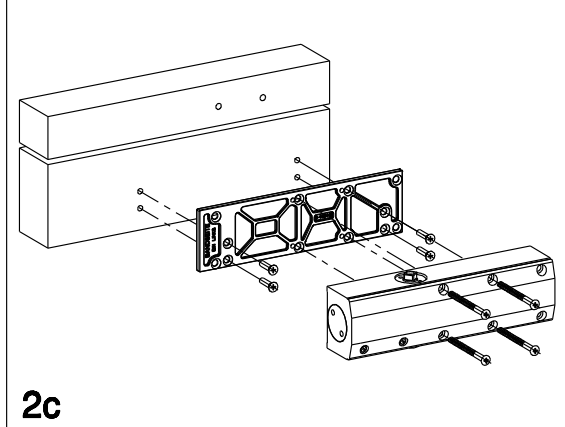

Leistungserklärungen finden Sie auf der GU-Homepage  
[www.g-u.com/de/service/bauproduktverordnung.html](http://www.g-u.com/de/service/bauproduktverordnung.html).  
 Die Produktinformation Türschließer OTS/UTS/VTS (Art.-Nr. 0-46884-PO-0-0)  
 finden Sie auf der GU-Homepage [www.g-u.com/de/service/downloads.html](http://www.g-u.com/de/service/downloads.html).  
 Proprietary rights apply in accordance with ISO 16016.

Description  
**OTS 210 Normalmontage, Bandseite DIN links K-15710/K-15710-01**  
**OTS 210 standard mounting hinge side, DIN left K-15710/K-15710-01**

<b>GU</b>	Release No. --	Level	Released		Scale %	Modification 7	Size 4
	Mod. No. G32381	Ver.	--	Wi			
	Replacement for M-00113	Draft	12.07.2016	Ur	Drawing No. <b>0-45361-PU-0-0</b>	Sheet 1/4	

EN
ES
FR
--
--

Description

OTS 210 Normalmontage, Bandseite DIN rechts K-15710/K-15710-01

OTS 210 standard mounting hinge side, DIN right K-15710/K-15710-01

Montageanleitung  
assembly instructions  
V4

Release No.  
--  
Mod. No.  
G32381