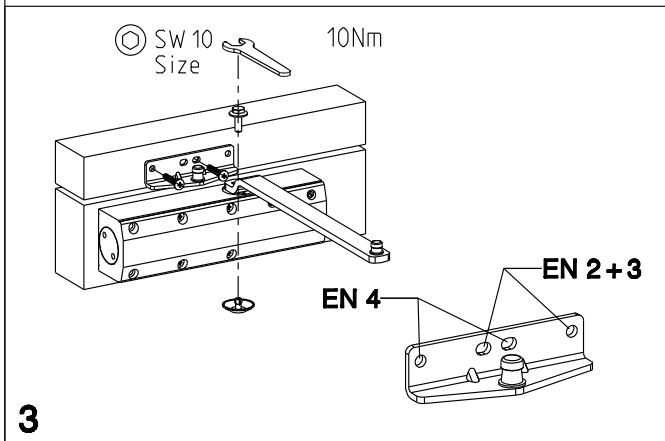

Description  
**OTS 210 Normalmontage, Bandseite DIN links K-15710/K-15710-01**  
**OTS 210 standard mounting hinge side, DIN left K-15710/K-15710-01**

<b>GU</b>	Release No. --	Level	Released		Scale %	Modification 7	Size 4
	Mod. No. G32381	Ver.	--	Wi			
	Replacement for M-00113	Draft	12.07.2016	Ur	Drawing No. <b>0-45361-PU-0-0</b>	Sheet 1/4	

EN
ES
FR
--
--

Description

OTS 210 Normalmontage, Bandseite DIN rechts K-15710/K-15710-01

OTS 210 standard mounting hinge side, DIN right K-15710/K-15710-01

Montageanleitung  
assembly instructions  
V4

Release No.  
--  
Mod. No.  
G32381

Level	Released	
Ver.	--	W i
Draft	12.07.2016	Ur

Scale  
%

Modification  
7  
Drawing No.

Size  
4  
Sheet  
2/4

Replacement for M-00113

**0-45361-PU-0-0**

EN
ES
FR
--
--

Description  
**OTS 210 Kopfmontage, Bandgegenseite DIN links K-15710/K-15710-01**