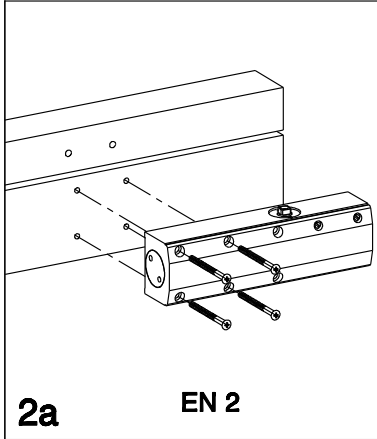

Description  
**OTS 210 Normalmontage, Bandseite DIN links K-15710/K-15710-01**  
**OTS 210 standard mounting hinge side, DIN left K-15710/K-15710-01**

<b>GU</b>	Release No. --	Level	Released		Scale %	Modification 7	Size 4
	Mod. No. G32381	Ver.	--	Wi			
	Replacement for M-00113	Draft	12.07.2016	Ur	Drawing No. <b>0-45361-PU-0-0</b>	Sheet 1/4	

EN
ES
FR
--
--

Description

OTS 210 Normalmontage, Bandseite DIN rechts K-15710/K-15710-01

OTS 210 standard mounting hinge side, DIN right K-15710/K-15710-01

Montageanleitung  
assembly instructions  
V4

Release No.  
--  
Mod. No.  
G32381