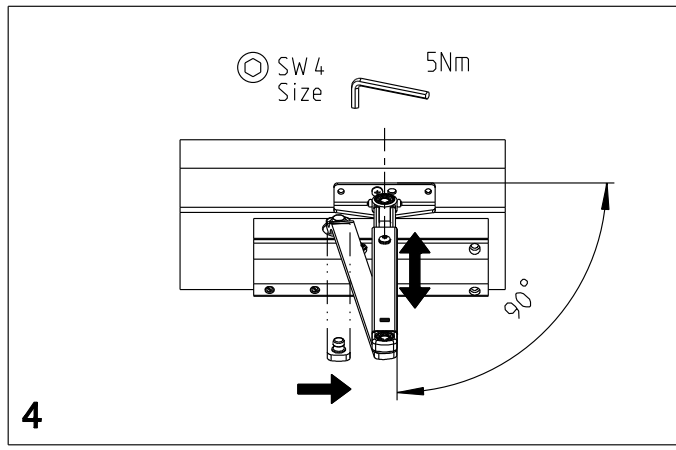

Description  
**OTS 210 Normalmontage, Bandseite DIN links K-15710/K-15710-01**  
**OTS 210 standard mounting hinge side, DIN left K-15710/K-15710-01**

<b>GU</b>	Release No. --	Level	Released		Scale %	Modification 7	Size 4
	Mod. No. G32381	Ver.	--	Wi			
	Replacement for M-00113	Draft	12.07.2016	Ur	Drawing No. <b>0-45361-PU-0-0</b>	Sheet 1/4	

EN
ES
FR
--
--

Description

OTS 210 Normalmontage, Bandseite DIN rechts K-15710/K-15710-01

OTS 210 standard mounting hinge side, DIN right K-15710/K-15710-01

Montageanleitung  
assembly instructions  
V4

Release No.  
--  
Mod. No.  
G32381

Level	Released	
Ver.	--	W i
Draft	12.07.2016	Ur

Scale  
%

Modification  
7  
Drawing No.

Size  
4  
Sheet  
2/4

Replacement for M-00113

**0-45361-PU-0-0**

EN
ES
FR
--
--

Description  
**OTS 210 Kopfmontage, Bandgegenseite DIN links K-15710/K-15710-01**