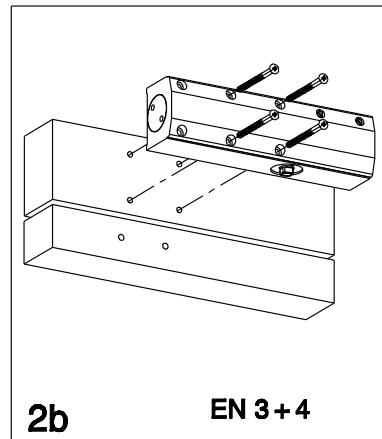

EN
ES
FR
--
--

Description

OTS 210 Normalmontage, Bandseite DIN rechts K-15710/K-15710-01

OTS 210 standard mounting hinge side, DIN right K-15710/K-15710-01

Montageanleitung  
assembly instructions  
V4

Release No.  
--  
Mod. No.  
G32381

Level	Released	
Ver.	--	W i
Draft	12.07.2016	Ur

Scale  
%

Modification  
7  
Drawing No.

Size  
4  
Sheet  
2/4

Replacement for M-00113

**0-45361-PU-0-0**

EN
ES
FR
--
--

Description  
**OTS 210 Kopfmontage, Bandgegenseite DIN links K-15710/K-15710-01**