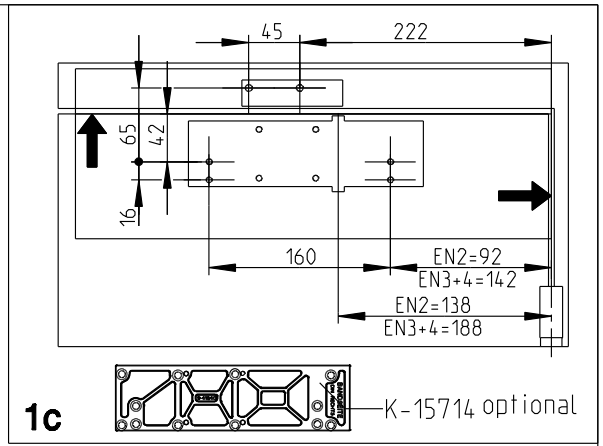

Leistungserklärungen finden Sie auf der GU-Homepage  
[www.g-u.com/de/service/bauproduktverordnung.html](http://www.g-u.com/de/service/bauproduktverordnung.html).  
 Die Produktinformation Türschließer OTS/UTS/VTS (Art.-Nr. 0-46884-PO-0-0)  
 finden Sie auf der GU-Homepage [www.g-u.com/de/service/downloads.html](http://www.g-u.com/de/service/downloads.html).  
 Proprietary rights apply in accordance with ISO 16016.

Description  
**OTS 210 Normalmontage, Bandseite DIN links K-15710/K-15710-01**  
**OTS 210 standard mounting hinge side, DIN left K-15710/K-15710-01**

<b>GU</b>	Release No. --	Level	Released		Scale %	Modification 7	Size 4
	Mod. No. G32381	Ver.	--	Wi			
	Replacement for M-00113	Draft	12.07.2016	Ur	Drawing No. <b>0-45361-PU-0-0</b>	Sheet 1/4	

EN
ES
FR
--
--

Description

OTS 210 Normalmontage, Bandseite DIN rechts K-15710/K-15710-01

OTS 210 standard mounting hinge side, DIN right K-15710/K-15710-01

Montageanleitung  
assembly instructions  
V4

Release No.  
--  
Mod. No.  
G32381

Level	Released	
Ver.	--	W i
Draft	12.07.2016	Ur

Scale  
%

Modification  
7  
Drawing No.

Size  
4  
Sheet  
2/4

Replacement for M-00113

**0-45361-PU-0-0**

EN
ES
FR
--
--

Description  
**OTS 210 Kopfmontage, Bandgegenseite DIN links K-15710/K-15710-01**