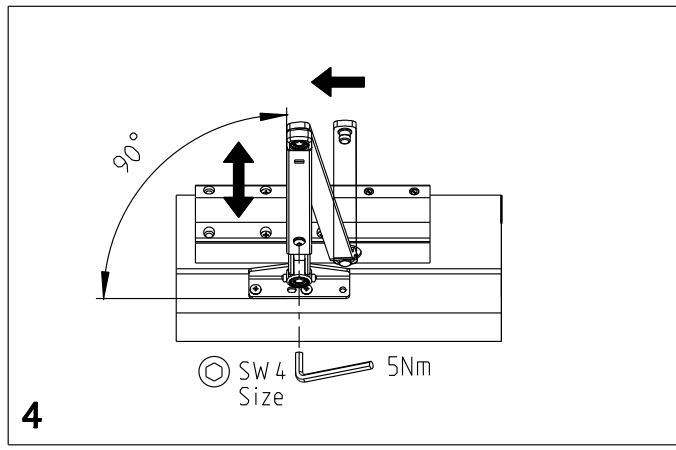

Level	Released	
Ver.	--	W i
Draft	12.07.2016	Ur

Scale  
%

Modification  
7  
Drawing No.

Size  
4  
Sheet  
2/4

Replacement for M-00113

**0-45361-PU-0-0**

EN
ES
FR
--
--

Description  
**OTS 210 Kopfmontage, Bandgegenseite DIN links K-15710/K-15710-01**