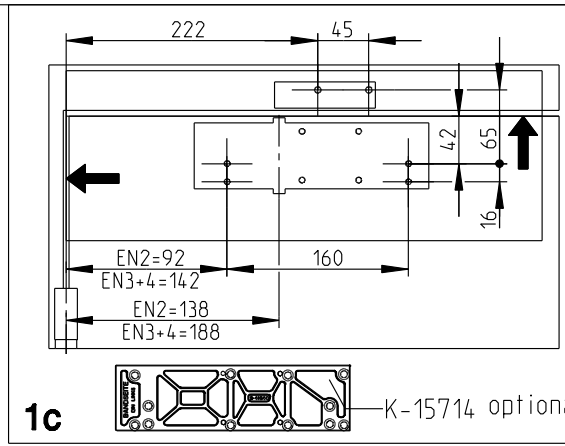

Leistungserklärungen finden Sie auf der GU-Homepage  
[www.g-u.com/de/service/bauproduktverordnung.html](http://www.g-u.com/de/service/bauproduktverordnung.html).  
 Die Produktinformation Türschließer OTS/UTS/VTS (Art.-Nr. 0-46884-PO-0-0)  
 finden Sie auf der GU-Homepage [www.g-u.com/de/service/downloads.html](http://www.g-u.com/de/service/downloads.html).  
 Proprietary rights apply in accordance with ISO 16016.

Description  
**OTS 210 Normalmontage, Bandseite DIN links K-15710/K-15710-01**  
**OTS 210 standard mounting hinge side, DIN left K-15710/K-15710-01**

<b>GU</b>	Release No. --	Level	Released		Scale %	Modification 7	Size 4
	Mod. No. G32381	Ver.	--	Wi			
	Replacement for M-00113	Draft	12.07.2016	Ur	Drawing No. <b>0-45361-PU-0-0</b>	Sheet 1/4	

EN
ES
FR
--
--

Description

OTS 210 Normalmontage, Bandseite DIN rechts K-15710/K-15710-01

OTS 210 standard mounting hinge side, DIN right K-15710/K-15710-01

Montageanleitung  
assembly instructions  
V4

Release No.  
--  
Mod. No.  
G32381

Level	Released	
Ver.	--	W i
Draft	12.07.2016	Ur

Scale  
%

Modification  
7  
Drawing No.

Size  
4  
Sheet  
2/4

Replacement for M-00113

**0-45361-PU-0-0**

EN
ES
FR
--
--

Description  
**OTS 210 Kopfmontage, Bandgegenseite DIN links K-15710/K-15710-01**