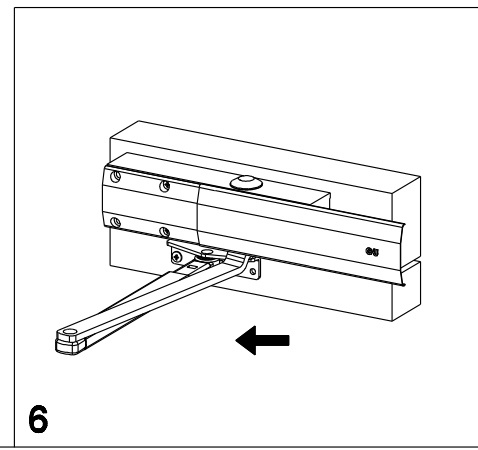

Level	Released	
Ver.	--	W i
Draft	12.07.2016	Ur

Scale  
%

Modification  
7  
Drawing No.

Size  
4  
Sheet  
2/4

Replacement for M-00113

**0-45361-PU-0-0**

EN
ES
FR
--
--

Description  
**OTS 210 Kopfmontage, Bandgegenseite DIN links K-15710/K-15710-01**