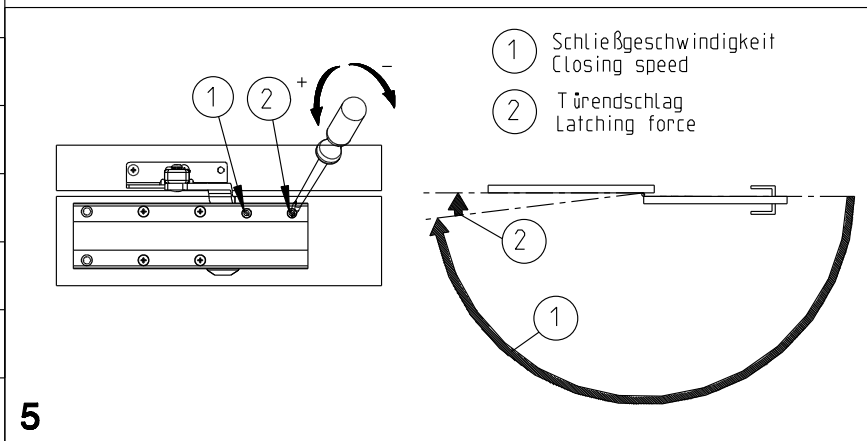

EN
ES
FR
--
--