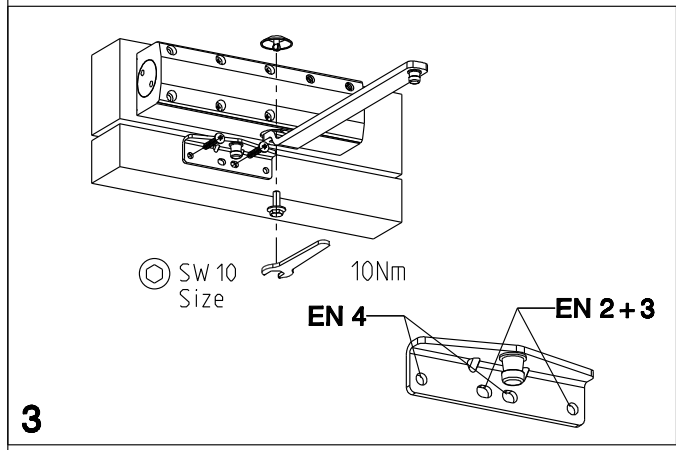

Level	Released	
Ver.	--	W i
Draft	12.07.2016	Ur

Scale  
%

Modification  
7  
Drawing No.

Size  
4  
Sheet  
2/4

Replacement for M-00113

**0-45361-PU-0-0**

EN
ES
FR
--
--

Description  
**OTS 210 Kopfmontage, Bandgegenseite DIN links K-15710/K-15710-01**