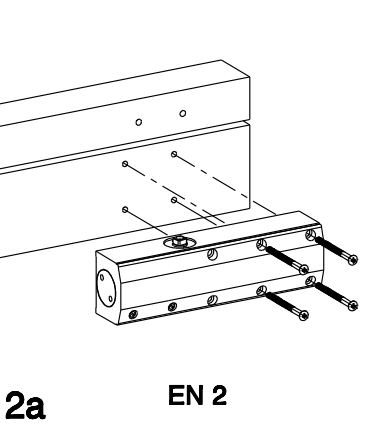

Description  
**OTS 210 Normalmontage, Bandseite DIN links K-15710/K-15710-01**  
**OTS 210 standard mounting hinge side, DIN left K-15710/K-15710-01**

<b>GU</b>	Release No. --	Level	Released		Scale %	Modification 7	Size 4
	Mod. No. G32381	Ver.	--	Wi			
	Replacement for M-00113	Draft	12.07.2016	Ur	Drawing No. <b>0-45361-PU-0-0</b>	Sheet 1/4	

EN
ES
FR
--
--

Description

OTS 210 Normalmontage, Bandseite DIN rechts K-15710/K-15710-01

OTS 210 standard mounting hinge side, DIN right K-15710/K-15710-01

Montageanleitung  
assembly instructions  
V4

Release No.  
--  
Mod. No.  
G32381