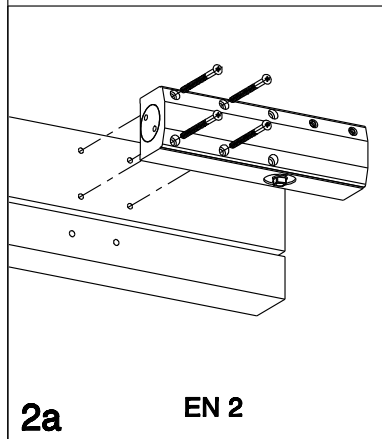

Level	Released	
Ver.	--	W i
Draft	12.07.2016	Ur

Scale  
%

Modification  
7  
Drawing No.

Size  
4  
Sheet  
2/4

Replacement for M-00113

**0-45361-PU-0-0**

EN
ES
FR
--
--

Description  
**OTS 210 Kopfmontage, Bandgegenseite DIN links K-15710/K-15710-01**