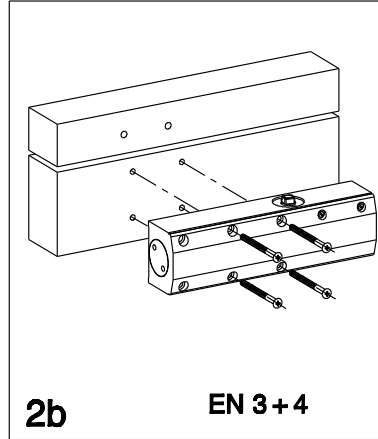

Description  
**OTS 210 Normalmontage, Bandseite DIN links K-15710/K-15710-01**  
**OTS 210 standard mounting hinge side, DIN left K-15710/K-15710-01**

<b>GU</b>	Release No. --	Level	Released		Scale %	Modification 7	Size 4
	Mod. No. G32381	Ver.	--	Wi			
	Replacement for M-00113	Draft	12.07.2016	Ur	Drawing No. <b>0-45361-PU-0-0</b>	Sheet 1/4	

EN
ES
FR
--
--

Description

OTS 210 Normalmontage, Bandseite DIN rechts K-15710/K-15710-01

OTS 210 standard mounting hinge side, DIN right K-15710/K-15710-01

Montageanleitung  
assembly instructions  
V4

Release No.  
--  
Mod. No.  
G32381