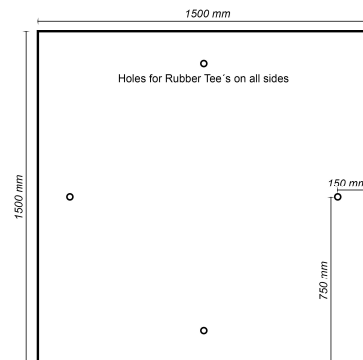

Golf æfingamottur

Standard Golf motta 105B

Stærð : 150cm x 150cm
 Þykkt : 30mm
 Þyngd : 27kg
 4 x göt fyrir gúmmí tí
 Gerð mottu : 105B

3D Golf motta

Stærð : 150cm x 150cm
 Þykkt : 35mm
 Þyngd : 16 kg
 Gerð mottu : 3D Fiber
 4 x göt fyrir gúmmí tí

Gerð	Þyngd 1,5x1,5m	Þykkt	Gras efni	Lag 2	Lag 3
105B	27kg	30mm	15mm nylon	10mm EVA foam rubber	5mm natural rubber
3D/Fiber	16kg	35mm	15mm nylon	10mm hi-elastic textile fiber	10mm EVA foam rubber

105B

3D